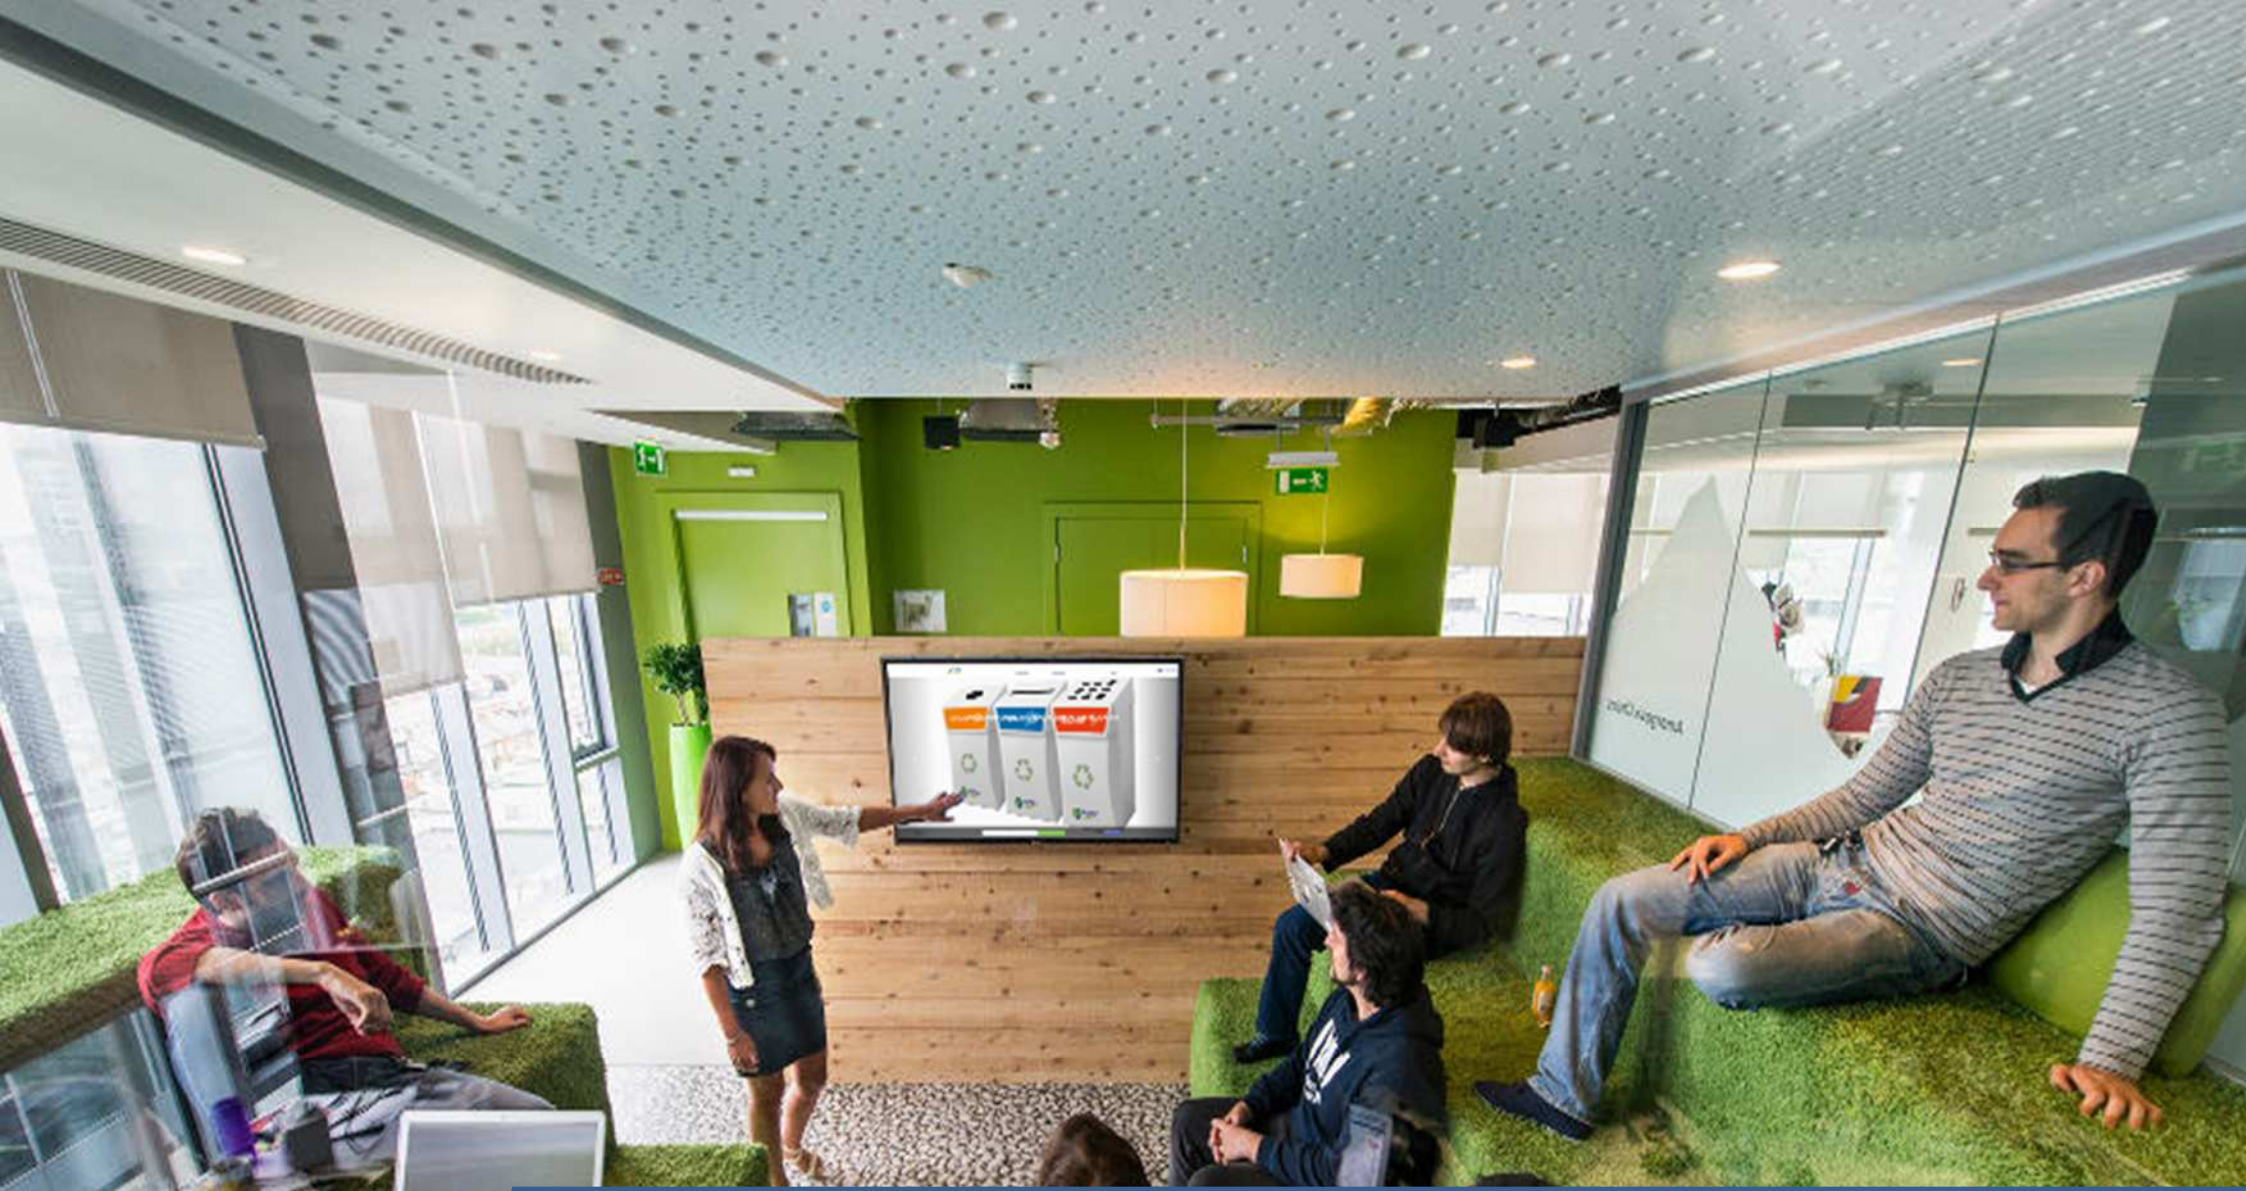

**LE BESOIN :
MISE EN CONFORMITE SUR DECRET 5 FLUX**